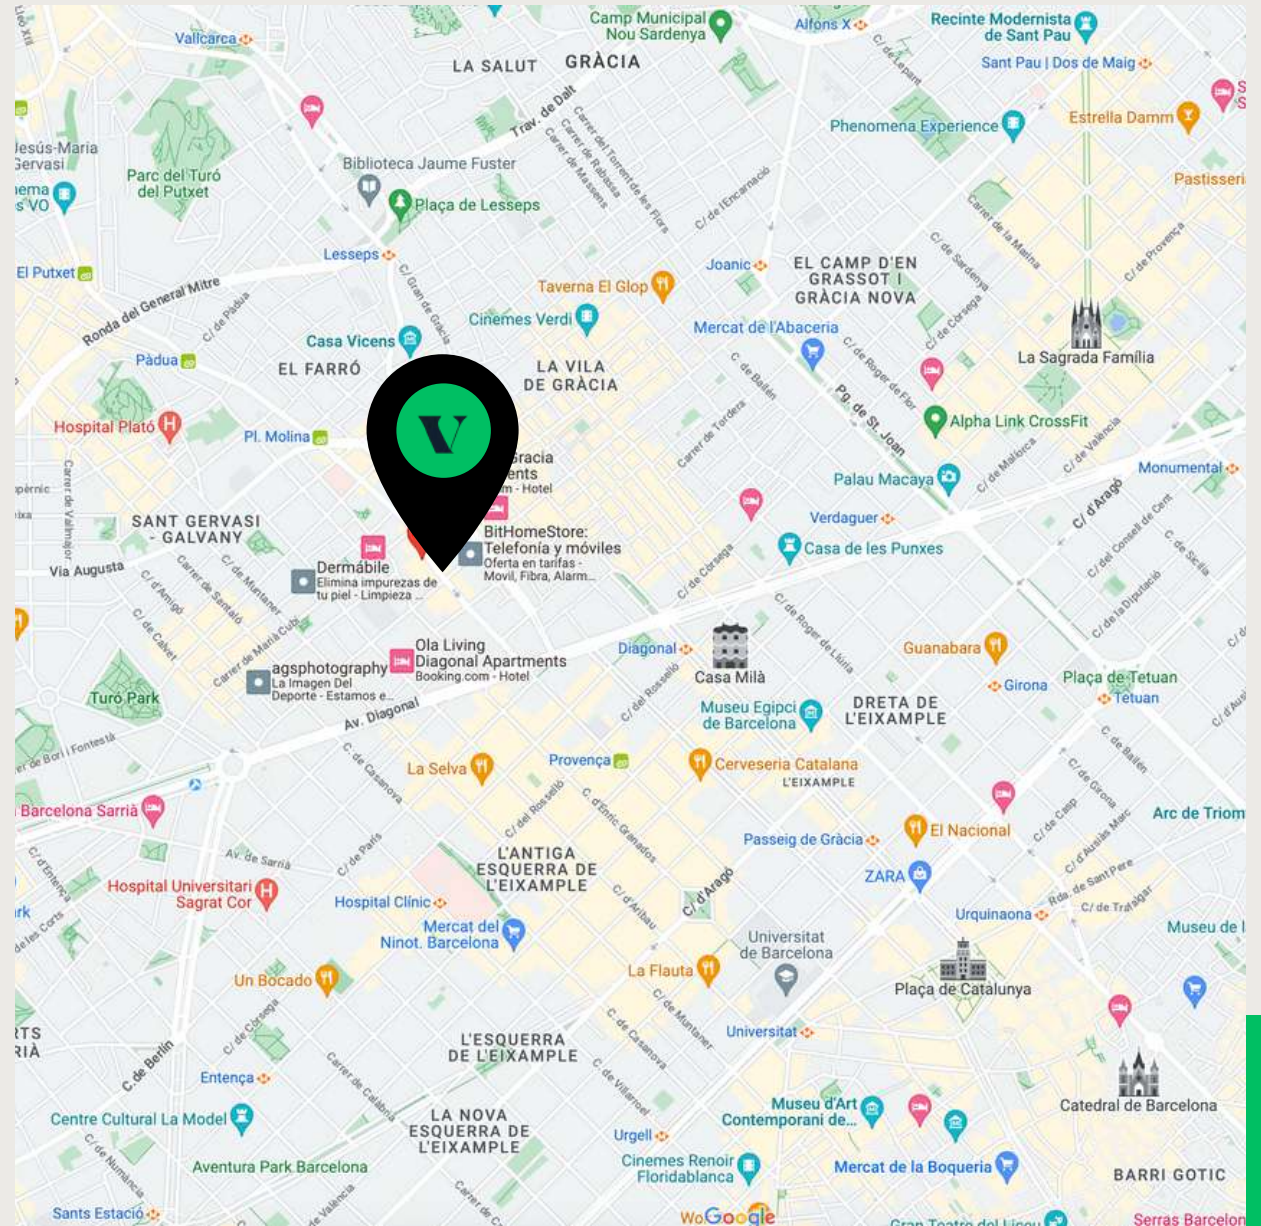

# UBICACIÓN

El coworking está situado en el barrio Sant Gervasi de Barcelona, distrito con una elevada actividad comercial, cultural, de restauración y ocio.

*Cerca de la Diagonal, con buena conexión y servicios cercanos.*