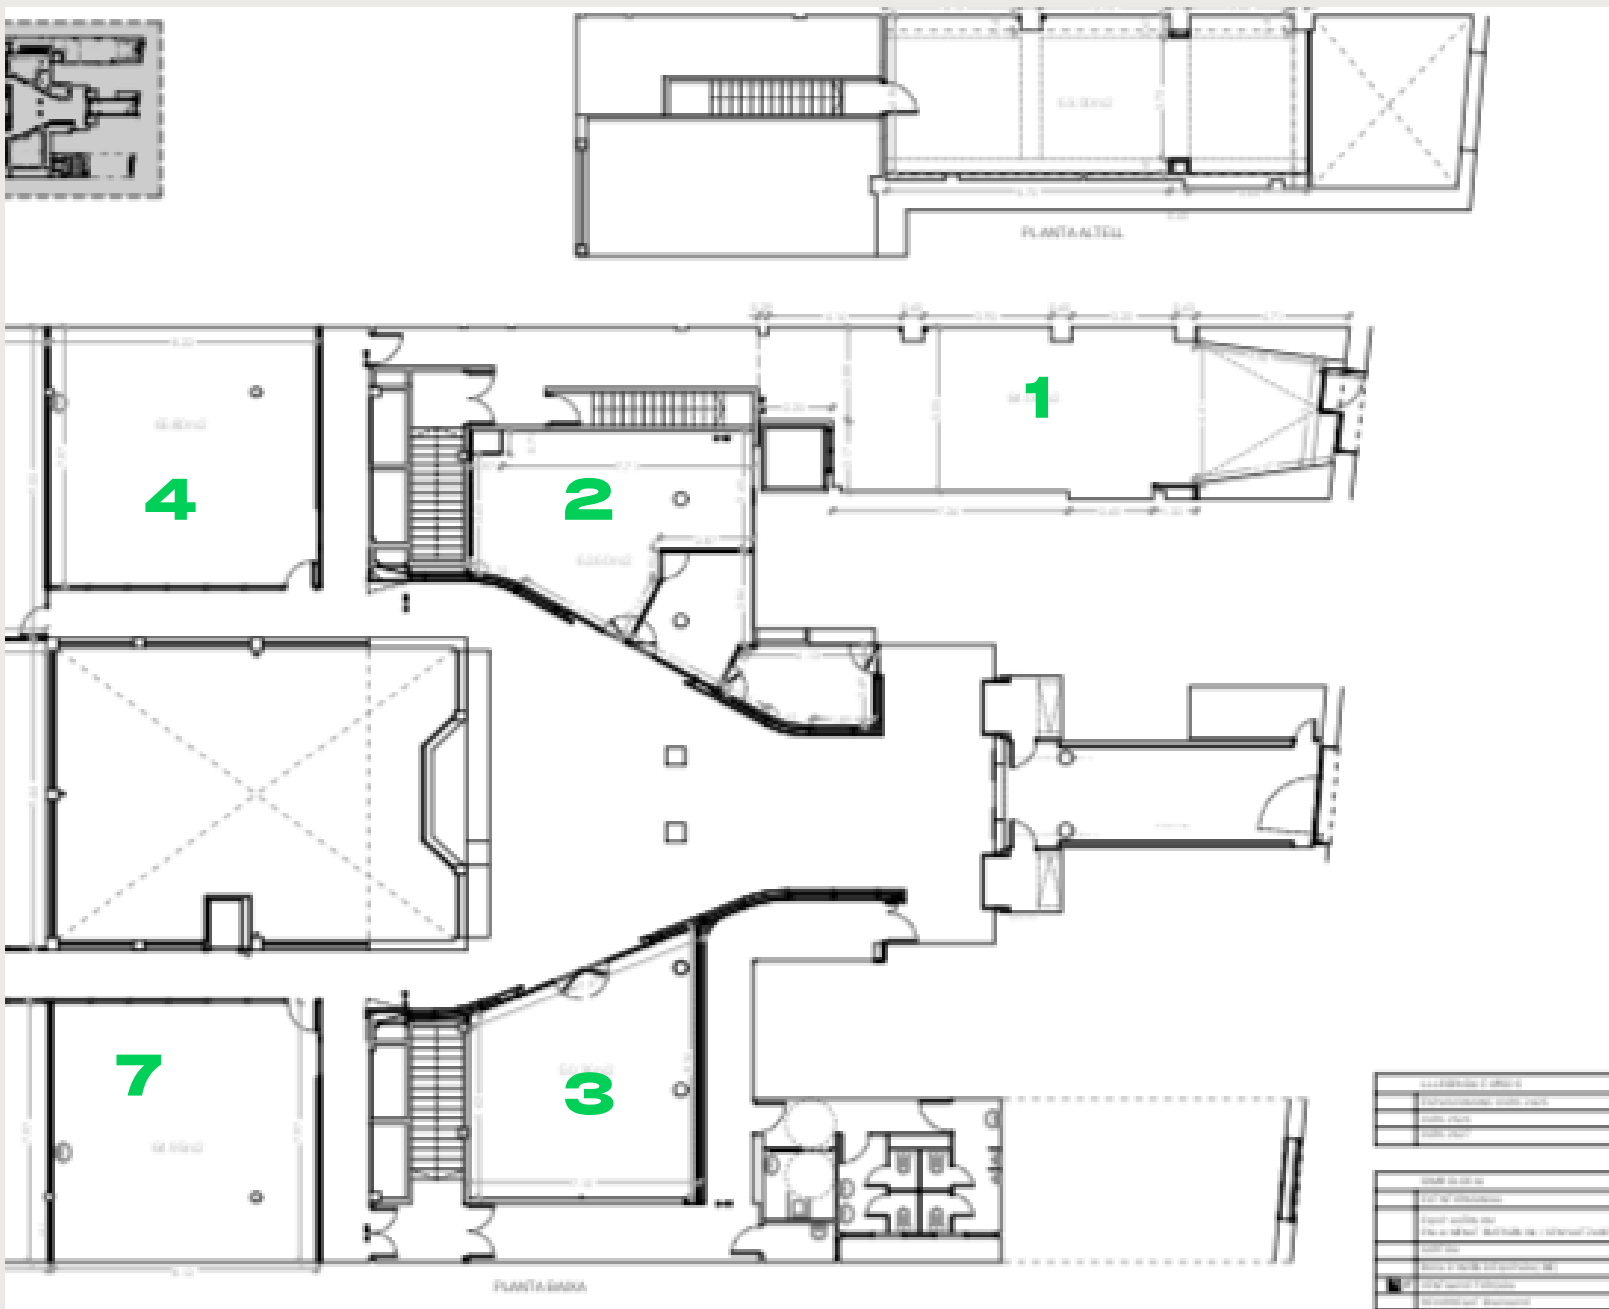

Cámaras de seguridad
y acceso 24/7

07.

Climatización

08.

Recepción de
paquetería

09.

Office común

ESPACIOS BALMES HALL

ESPACIOS BALMES B

PLANTA - 1 ÀGORA

BALMES 207 A

BALMES 207 B

DESPACHOS DISPONIBLES - M2 - PUESTOS DE TRABAJO

DESPACHO	M2	Trabajadores	DESPACHO	M2	Trabajadores
1	84	17	20	70,7	14
2	31,25	6	21	42,5	9
3	50,26	10	22	42,5	9
4	65,8	13	23	46,5	9
5	93	19	24	49	10
6	91,7	18	25	61	12
7	64,95	13	26	21,81	4
8	79	16	27	21,42	4
9	87,8	18	28	21,47	4
10	48,1	10	29	21,55	4
11	53	11	30	15,9	3
12	22,9	5	31	25,01	5
13	19,6	4	32	26,37	5
14	22,75	5	33	26,37	5
15	49,6	10	34	31,06	6
16	29,1	6	35	32,09	6
17	46,7	9	36	32,03	6
18	45,15	9	37	27,99	6
19	56	11	38	16,8	3