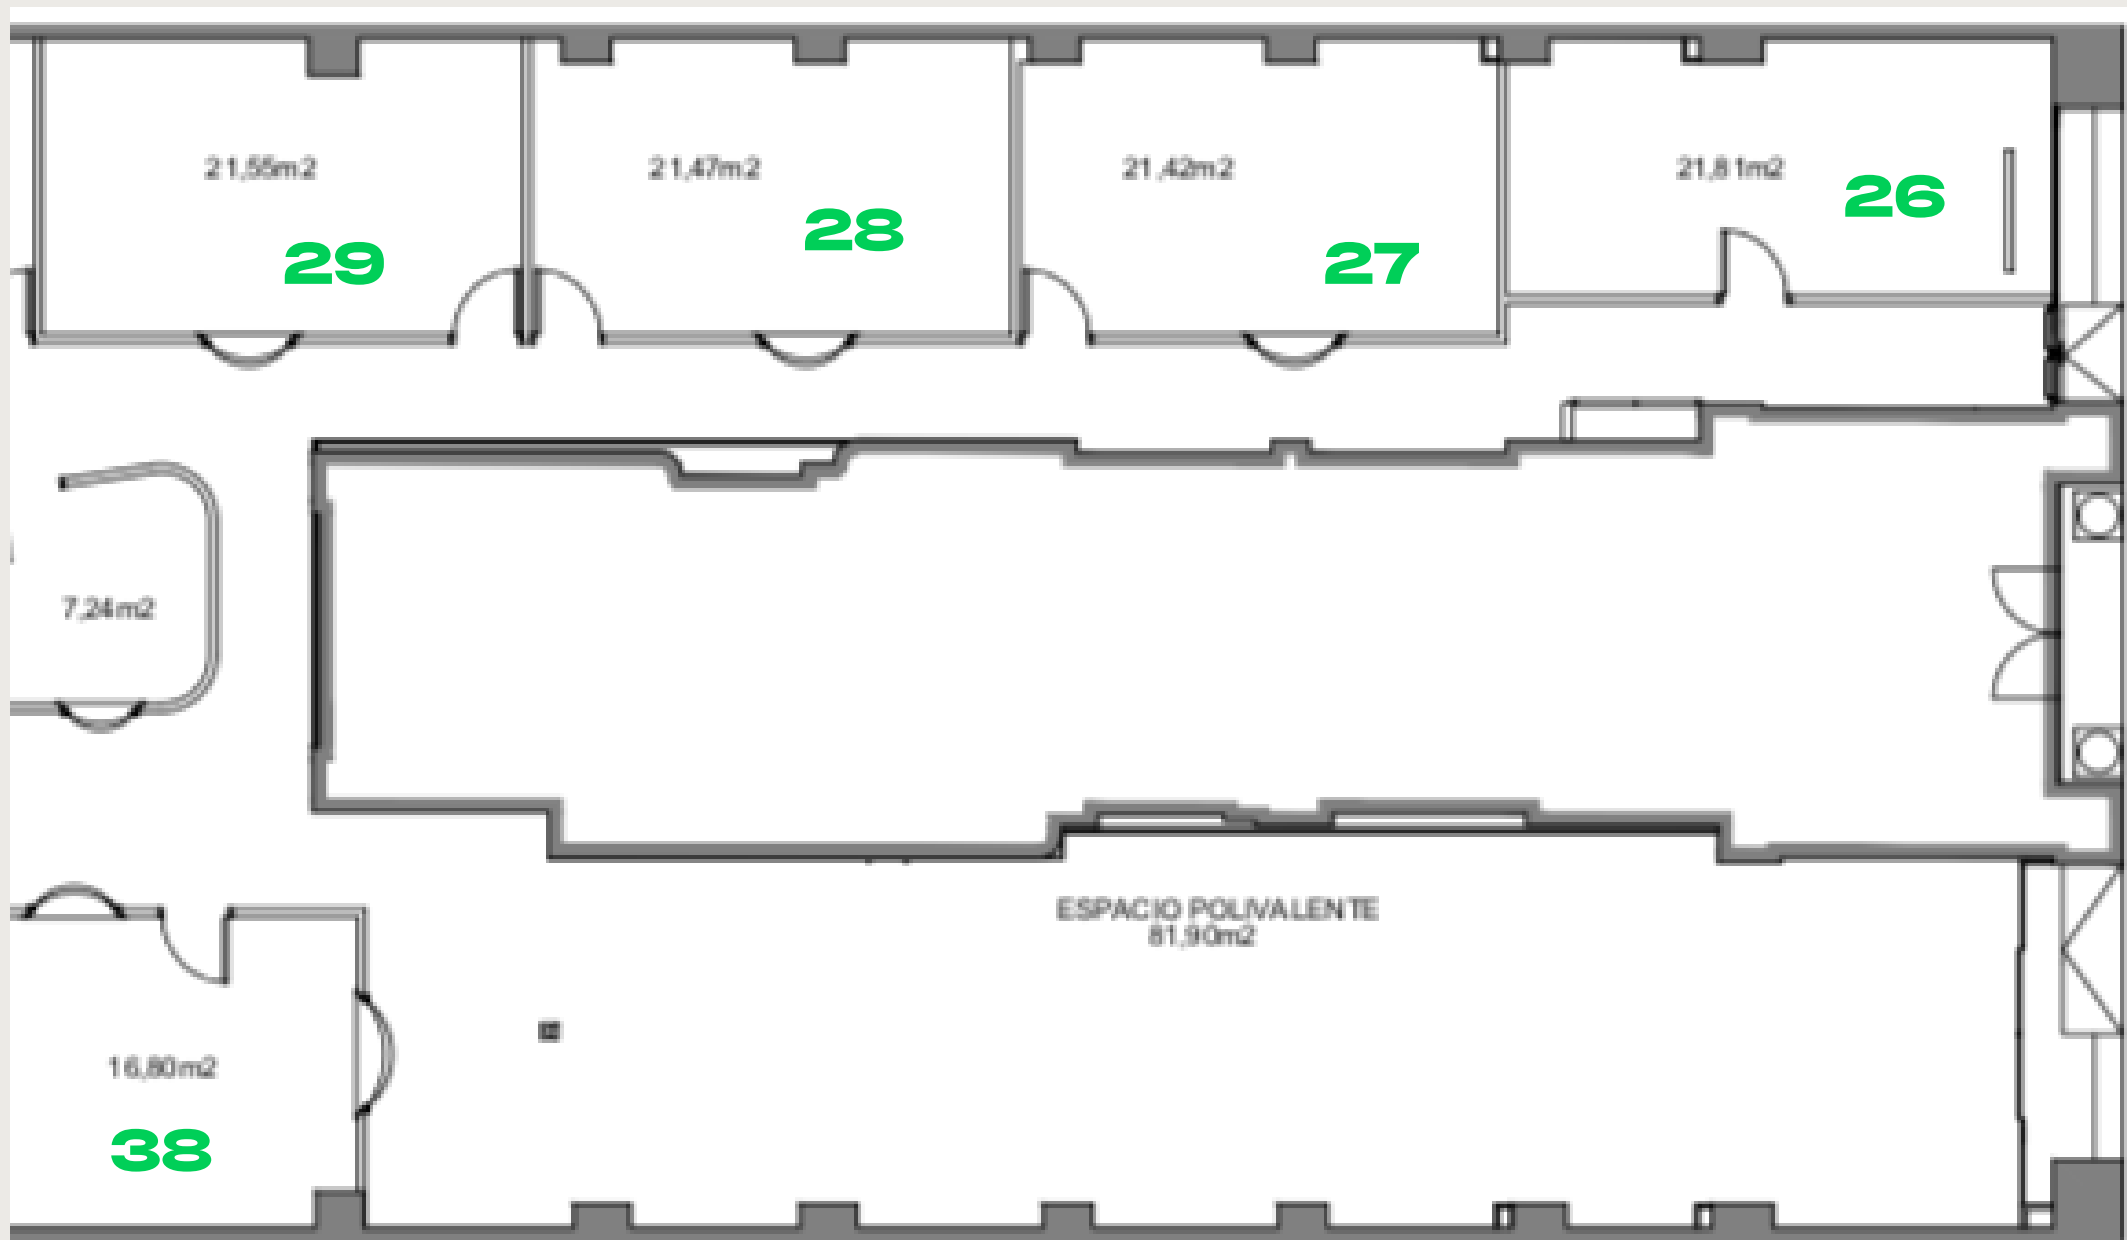

M2 de
instalaciones

500

M2 de espacios
comunes

38

oficinas
disponibles

EL ESPACIO

UBICACIÓN: En el centro de Barcelona: en plena calle Balmes y cerca de la Diagonal, con todos los servicios y transportes.

ESPACIO: Un gran vestíbulo, un patio interior luminoso y singular con despachos amplios que podrás adaptar como mejor te convenga.

ESPACIOS BALMES B

PLANTA - 1 ÀGORA

BALMES 207 A

BALMES 207 B

DESPACHOS DISPONIBLES - M2 - PUESTOS DE TRABAJO

DESPACHO	M2	Trabajadores	DESPACHO	M2	Trabajadores
1	84	17	20	70,7	14
2	31,25	6	21	42,5	9
3	50,26	10	22	42,5	9
4	65,8	13	23	46,5	9
5	93	19	24	49	10
6	91,7	18	25	61	12
7	64,95	13	26	21,81	4
8	79	16	27	21,42	4
9	87,8	18	28	21,47	4
10	48,1	10	29	21,55	4
11	53	11	30	15,9	3
12	22,9	5	31	25,01	5
13	19,6	4	32	26,37	5
14	22,75	5	33	26,37	5
15	49,6	10	34	31,06	6
16	29,1	6	35	32,09	6
17	46,7	9	36	32,03	6
18	45,15	9	37	27,99	6
19	56	11	38	16,8	3